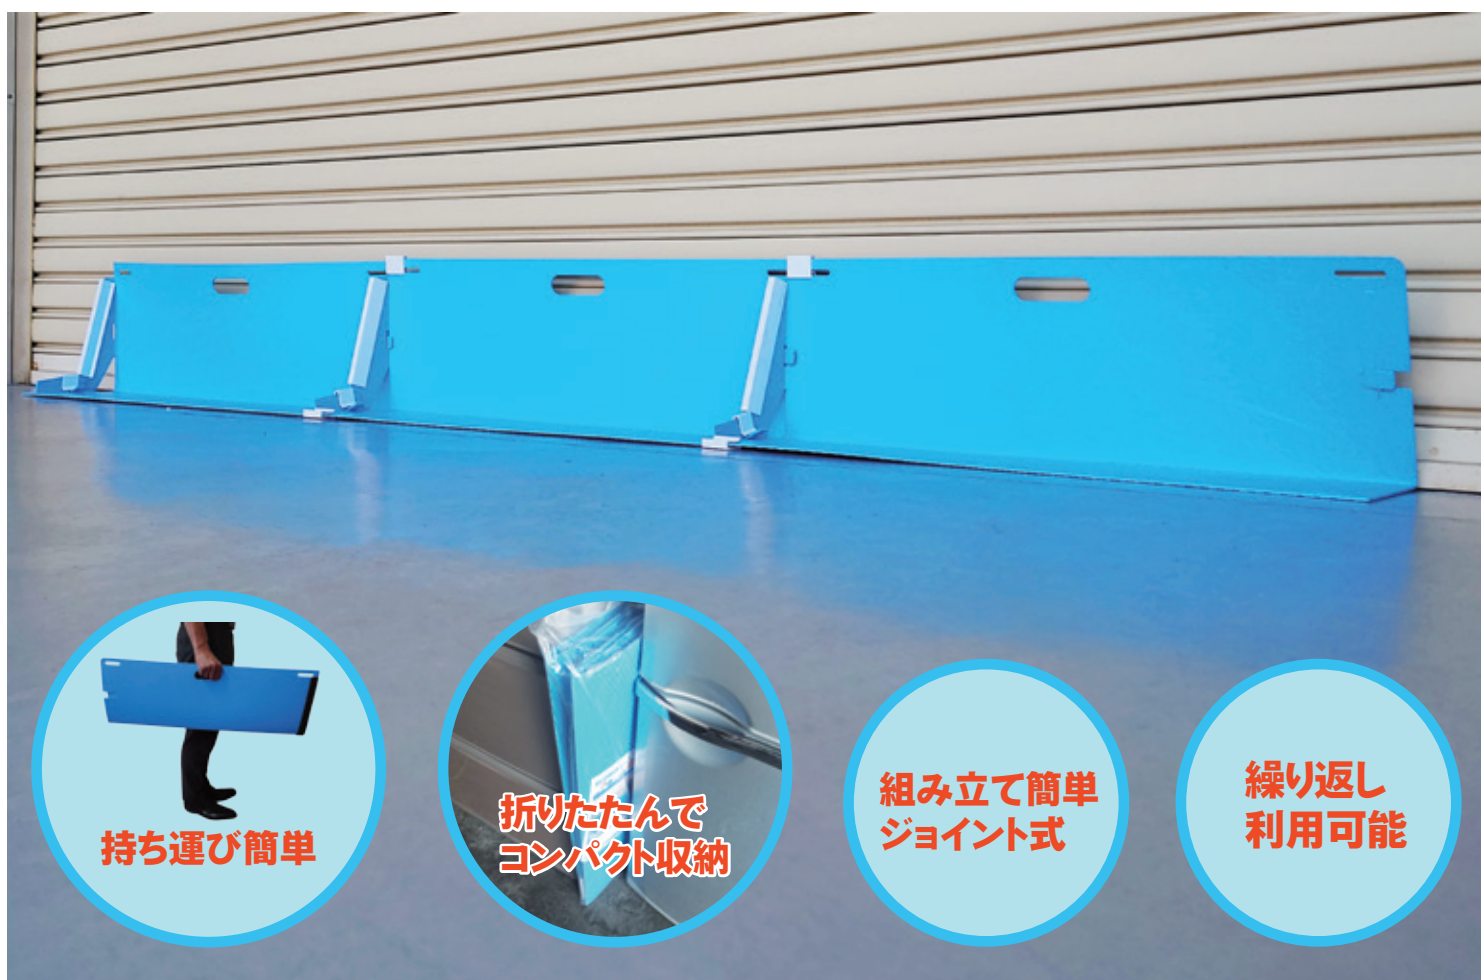

# コンパクト

従来品よりさらにコンパクトに・簡単らくらく設置  
突然の豪雨でも大切な家屋を守る

持ち運び簡単

折りたたんで  
コンパクト収納

組み立て簡単  
ジョイント式

繰り返し  
利用可能

コード	商品名	色	材質	サイズ (幅×高さ×奥行)	重量	梱包
004977	備えあれ板コンパクト	ブルー	ポリエチレン	W80cm×H25cm×D20cm (3枚連結時W約233cm)	約1.3Kg/1枚	<ul style="list-style-type: none"> <li>・本品3枚</li> <li>・固定クリップ9個</li> <li>・補強用クリップ3本</li> </ul>

コンパクトになった分より軽量に。組み立て・設置が容易になります。

4箇所を固定して連結します

① 背の中央部の切込みAをBの穴に横から差し込み2枚をつなげる

② 背の上部を2枚重ねて固定

組立て時は外から中へ

④ 下端を2枚重ねて固定