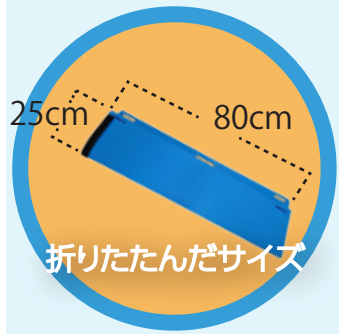

コンパクトになった分より軽量に。組み立て・設置が容易になります。